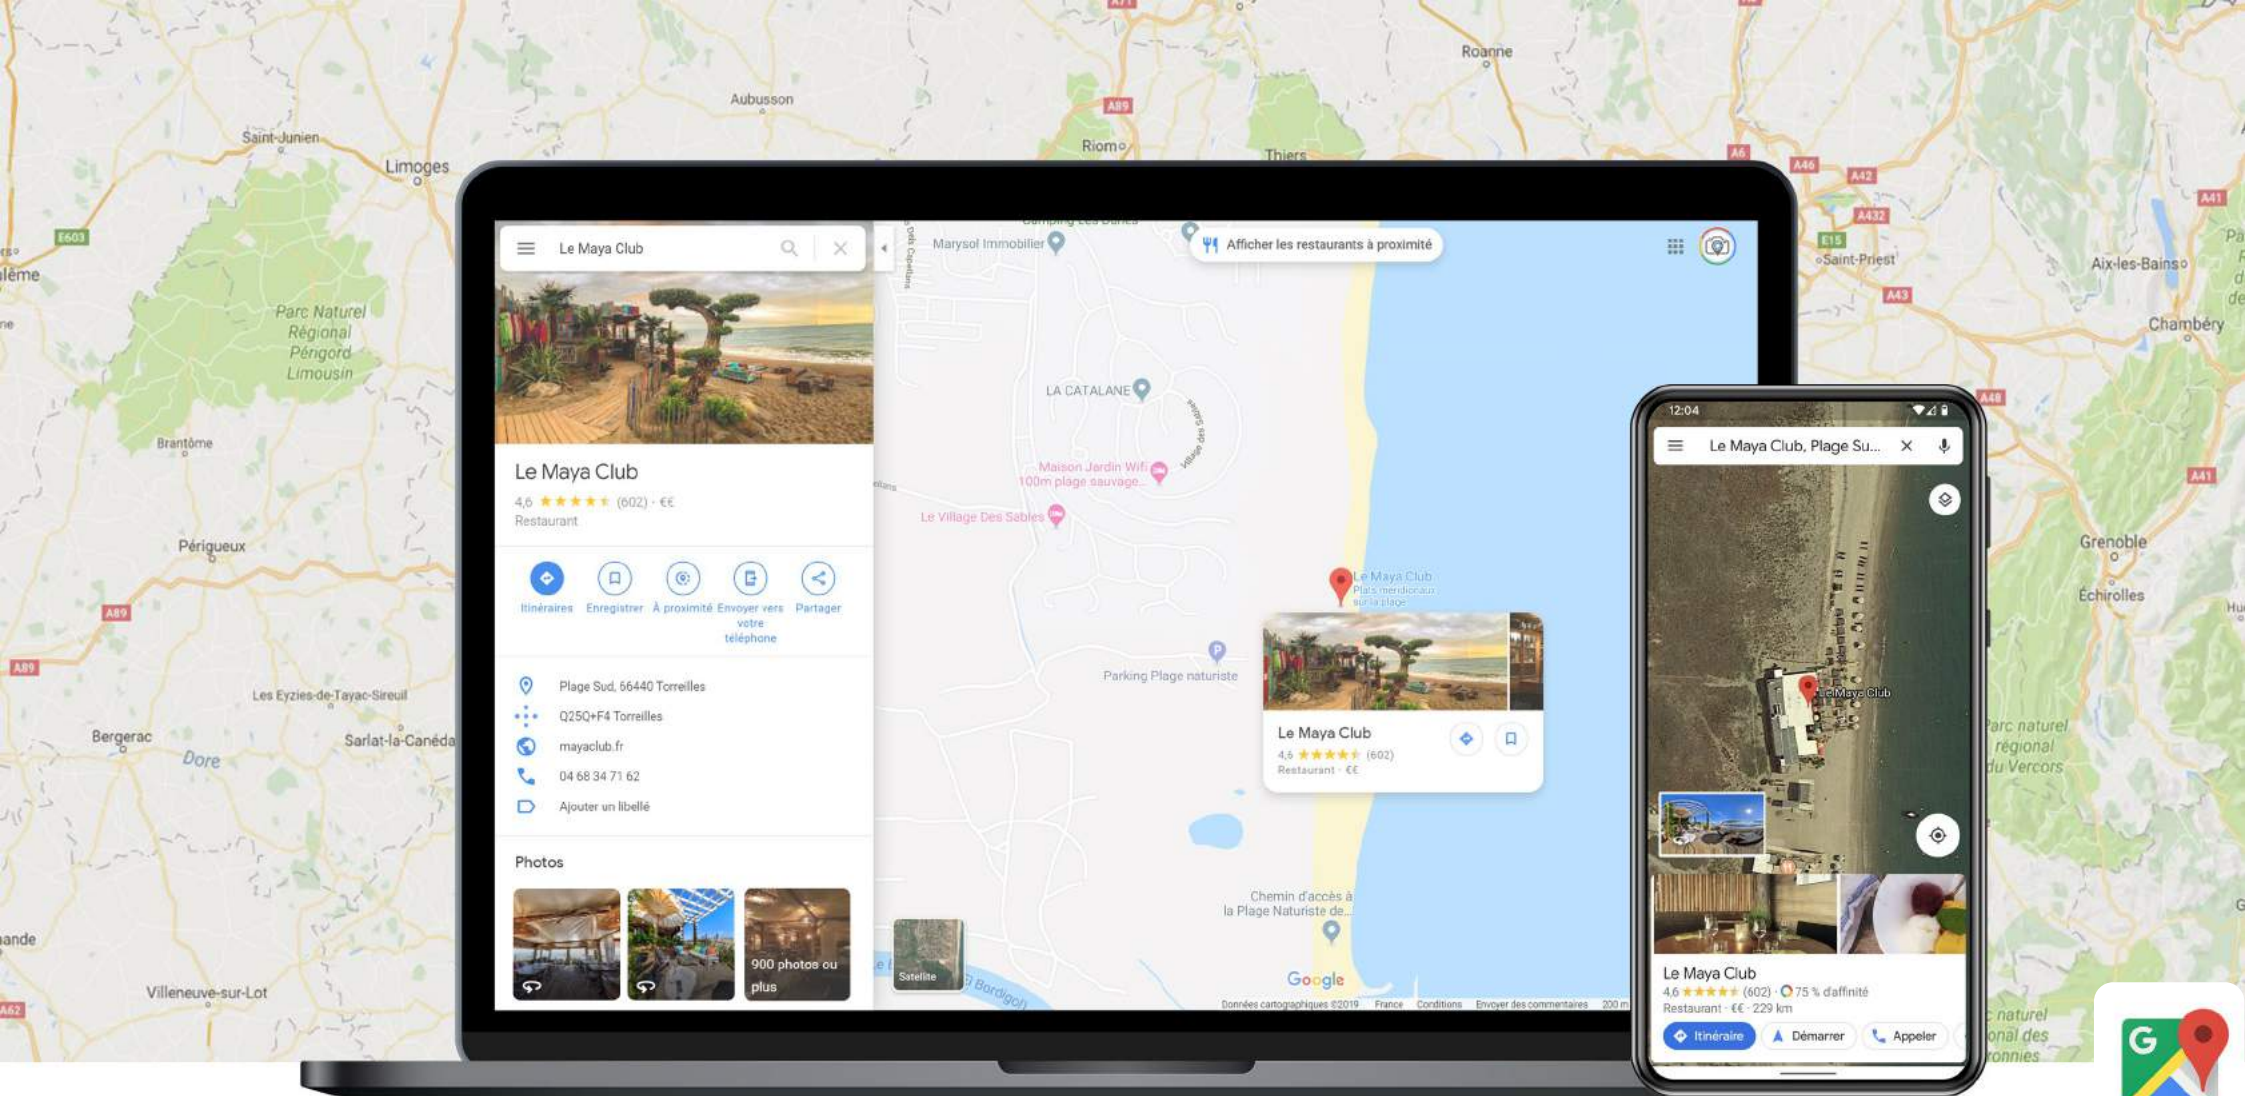

Google  trusted

STREET VIEW ENTREPRISE

BOOSTEZ VOTRE IMAGE AVEC UNE VISITE VIRTUELLE STREET VIEW

Street View est une fonctionnalité de Google Maps qui représente virtuellement le monde qui nous entoure. Présentez votre entreprise avec des images à 360°, une solution interactive et attrayante.

AMÉLIOREZ VOTRE VISIBILITÉ SUR GOOGLE

OPTIMISEZ VOTRE PAGE GOOGLE MY BUSINESS

Votre page d'établissement Google My Business constitue la ressource la plus visible de votre entreprise. Les fiches proposant une visite virtuelle sont deux fois plus susceptibles d'éveiller l'intérêt des internautes.

AUGMENTEZ VOTRE VISIBILITÉ SUR GOOGLE MAPS

Dans 44% des cas, lorsqu'ils recherchent une entreprise, les consommateurs ont recours à des produits de cartographie.

DIFFUSEZ VOTRE VISITE VIRTUELLE D'UN SIMPLE CLIC