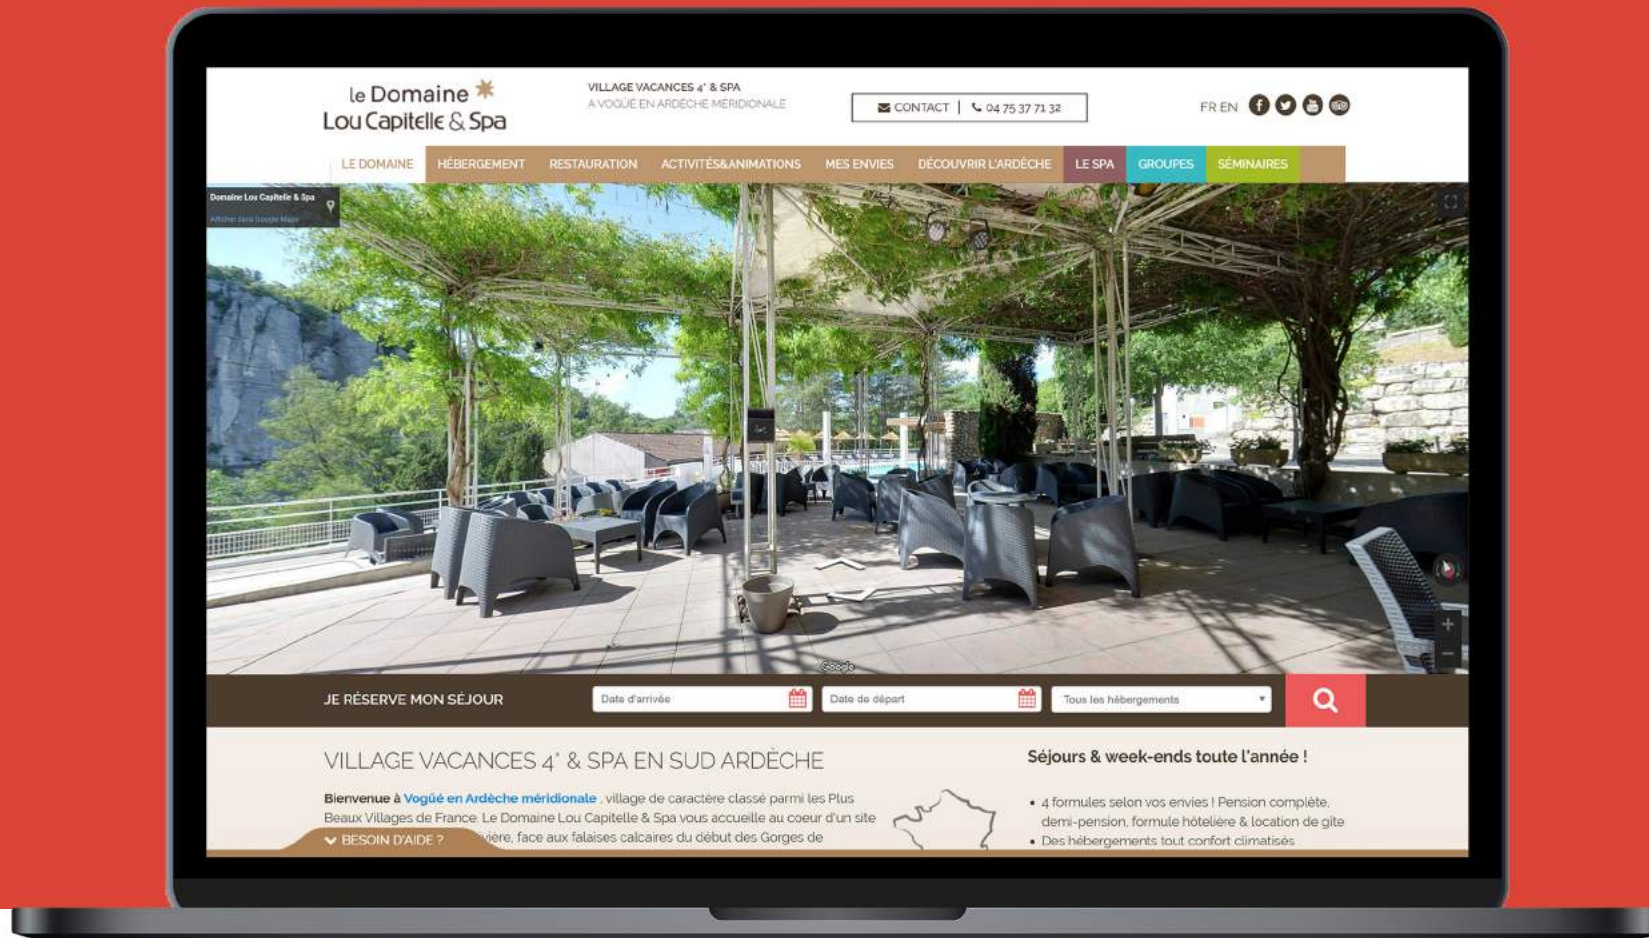

Google  trusted

STREET VIEW ENTREPRISE

BOOSTEZ VOTRE IMAGE AVEC UNE VISITE VIRTUELLE STREET VIEW

Street View est une fonctionnalité de Google Maps qui représente virtuellement le monde qui nous entoure. Présentez votre entreprise avec des images à 360°, une solution interactive et attrayante.

AMÉLIOREZ VOTRE VISIBILITÉ SUR GOOGLE

OPTIMISEZ VOTRE PAGE GOOGLE MY BUSINESS

Votre page d'établissement Google My Business constitue la ressource la plus visible de votre entreprise. Les fiches proposant une visite virtuelle sont deux fois plus susceptibles d'éveiller l'intérêt des internautes.

Le code d'intégration permet d'incorporer vos images à votre site internet.
Le lien de partage permet de récupérer l'URL pour accéder directement aux visuels.

INTÉGREZ LA FACILEMENT À VOTRE SITE INTERNET

Vous disposez d'un outil attractif et intuitif pour dynamiser votre contenu digital.

PARTAGEZ SUR VOS RÉSEAUX SOCIAUX

Vos abonnés peuvent découvrir virtuellement votre établissement à partir de vos pages Facebook et Instagram via des posts et des stories.