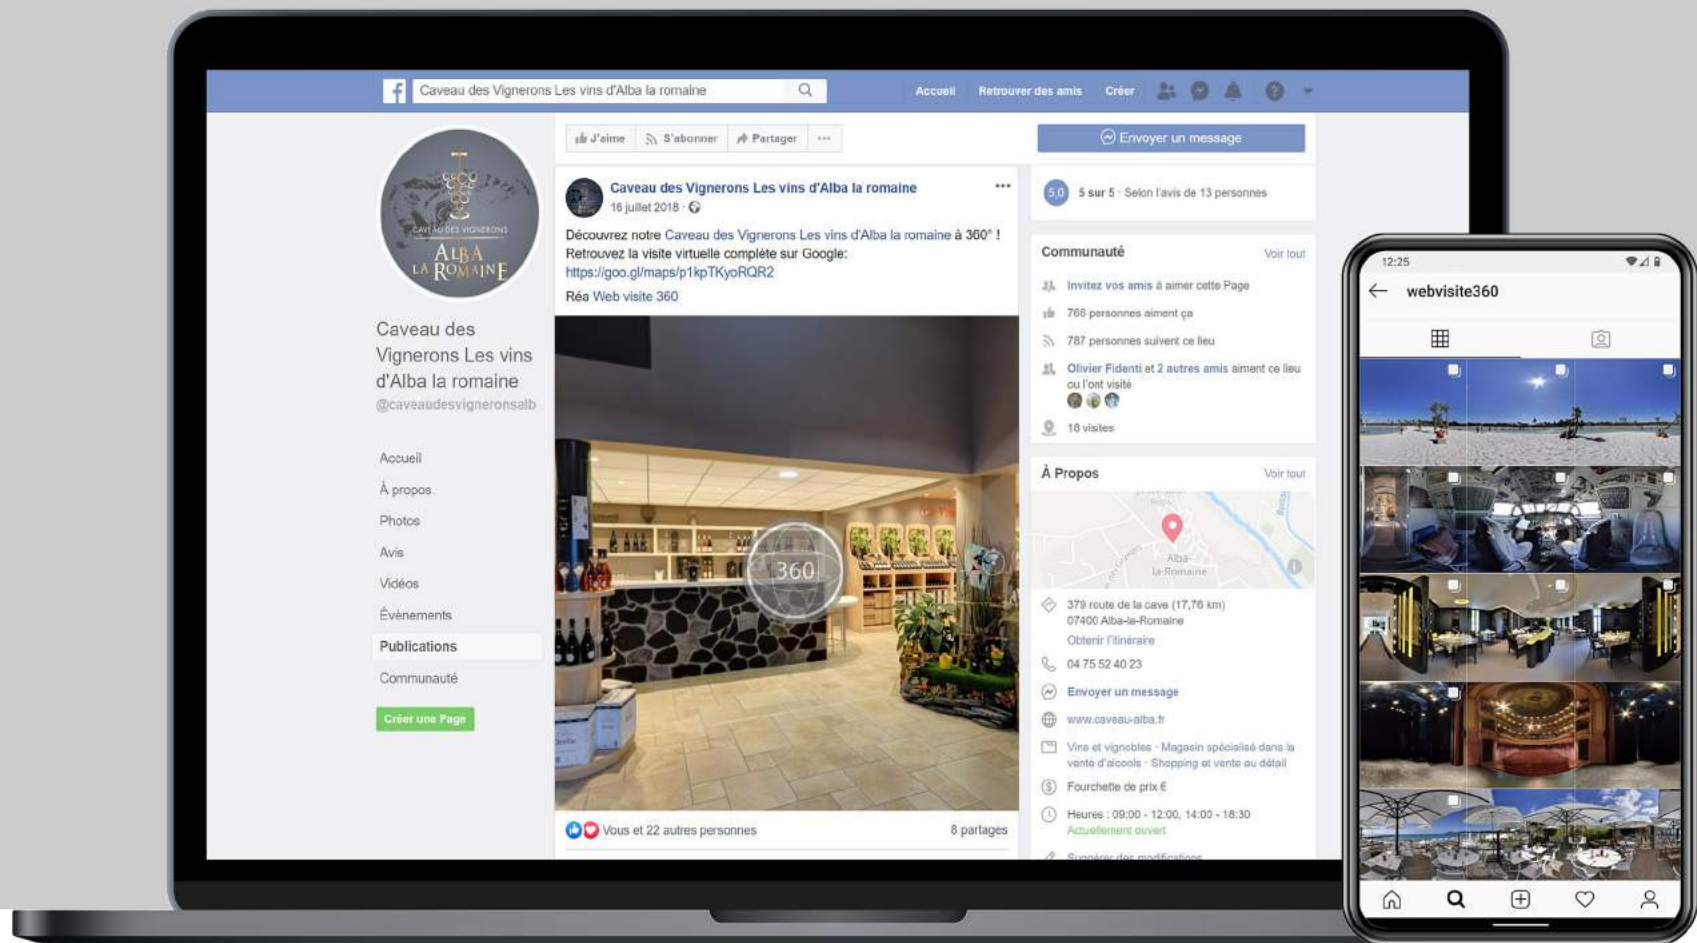

AUGMENTEZ VOTRE VISIBILITÉ SUR GOOGLE MAPS

Dans 44% des cas, lorsqu'ils recherchent une entreprise, les consommateurs ont recours à des produits de cartographie.

DIFFUSEZ VOTRE VISITE VIRTUELLE D'UN SIMPLE CLIC

Le code d'intégration permet d'incorporer vos images à votre site internet.
Le lien de partage permet de récupérer l'URL pour accéder directement aux visuels.

INTÉGREZ LA FACILEMENT À VOTRE SITE INTERNET

Vous disposez d'un outil attractif et intuitif pour dynamiser votre contenu digital.

PARTAGEZ SUR VOS RÉSEAUX SOCIAUX

Vos abonnés peuvent découvrir virtuellement votre établissement à partir de vos pages Facebook et Instagram via des posts et des stories.