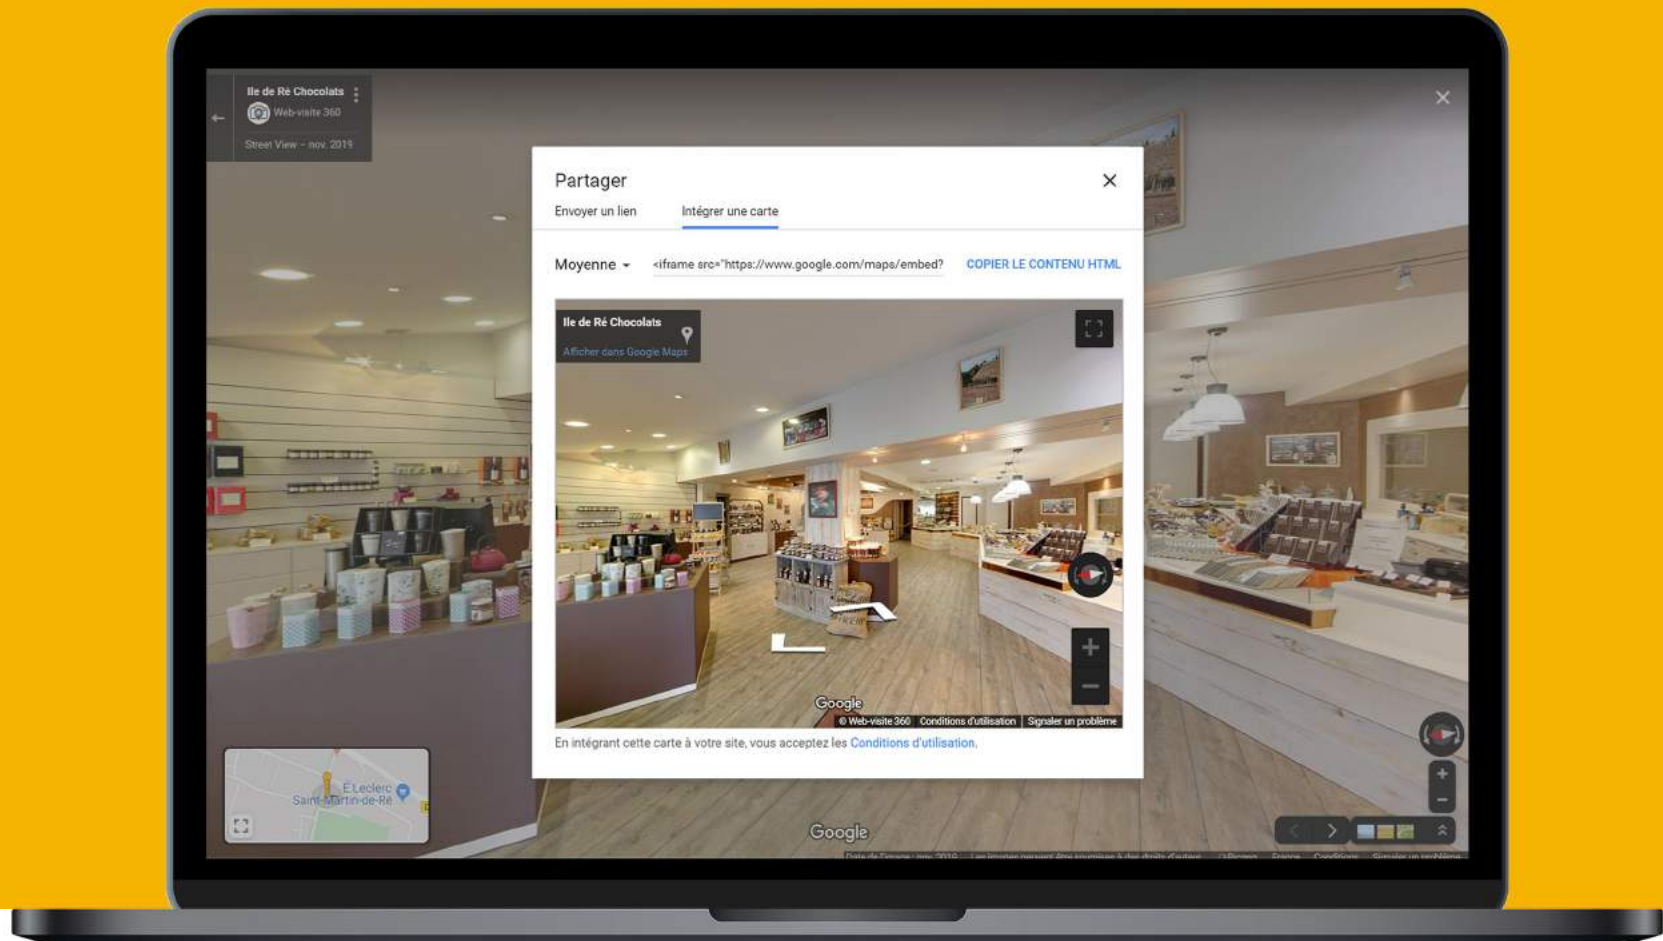

DIFFUSEZ VOTRE VISITE VIRTUELLE D'UN SIMPLE CLIC

Le code d'intégration permet d'incorporer vos images à votre site internet.
Le lien de partage permet de récupérer l'URL pour accéder directement aux visuels.