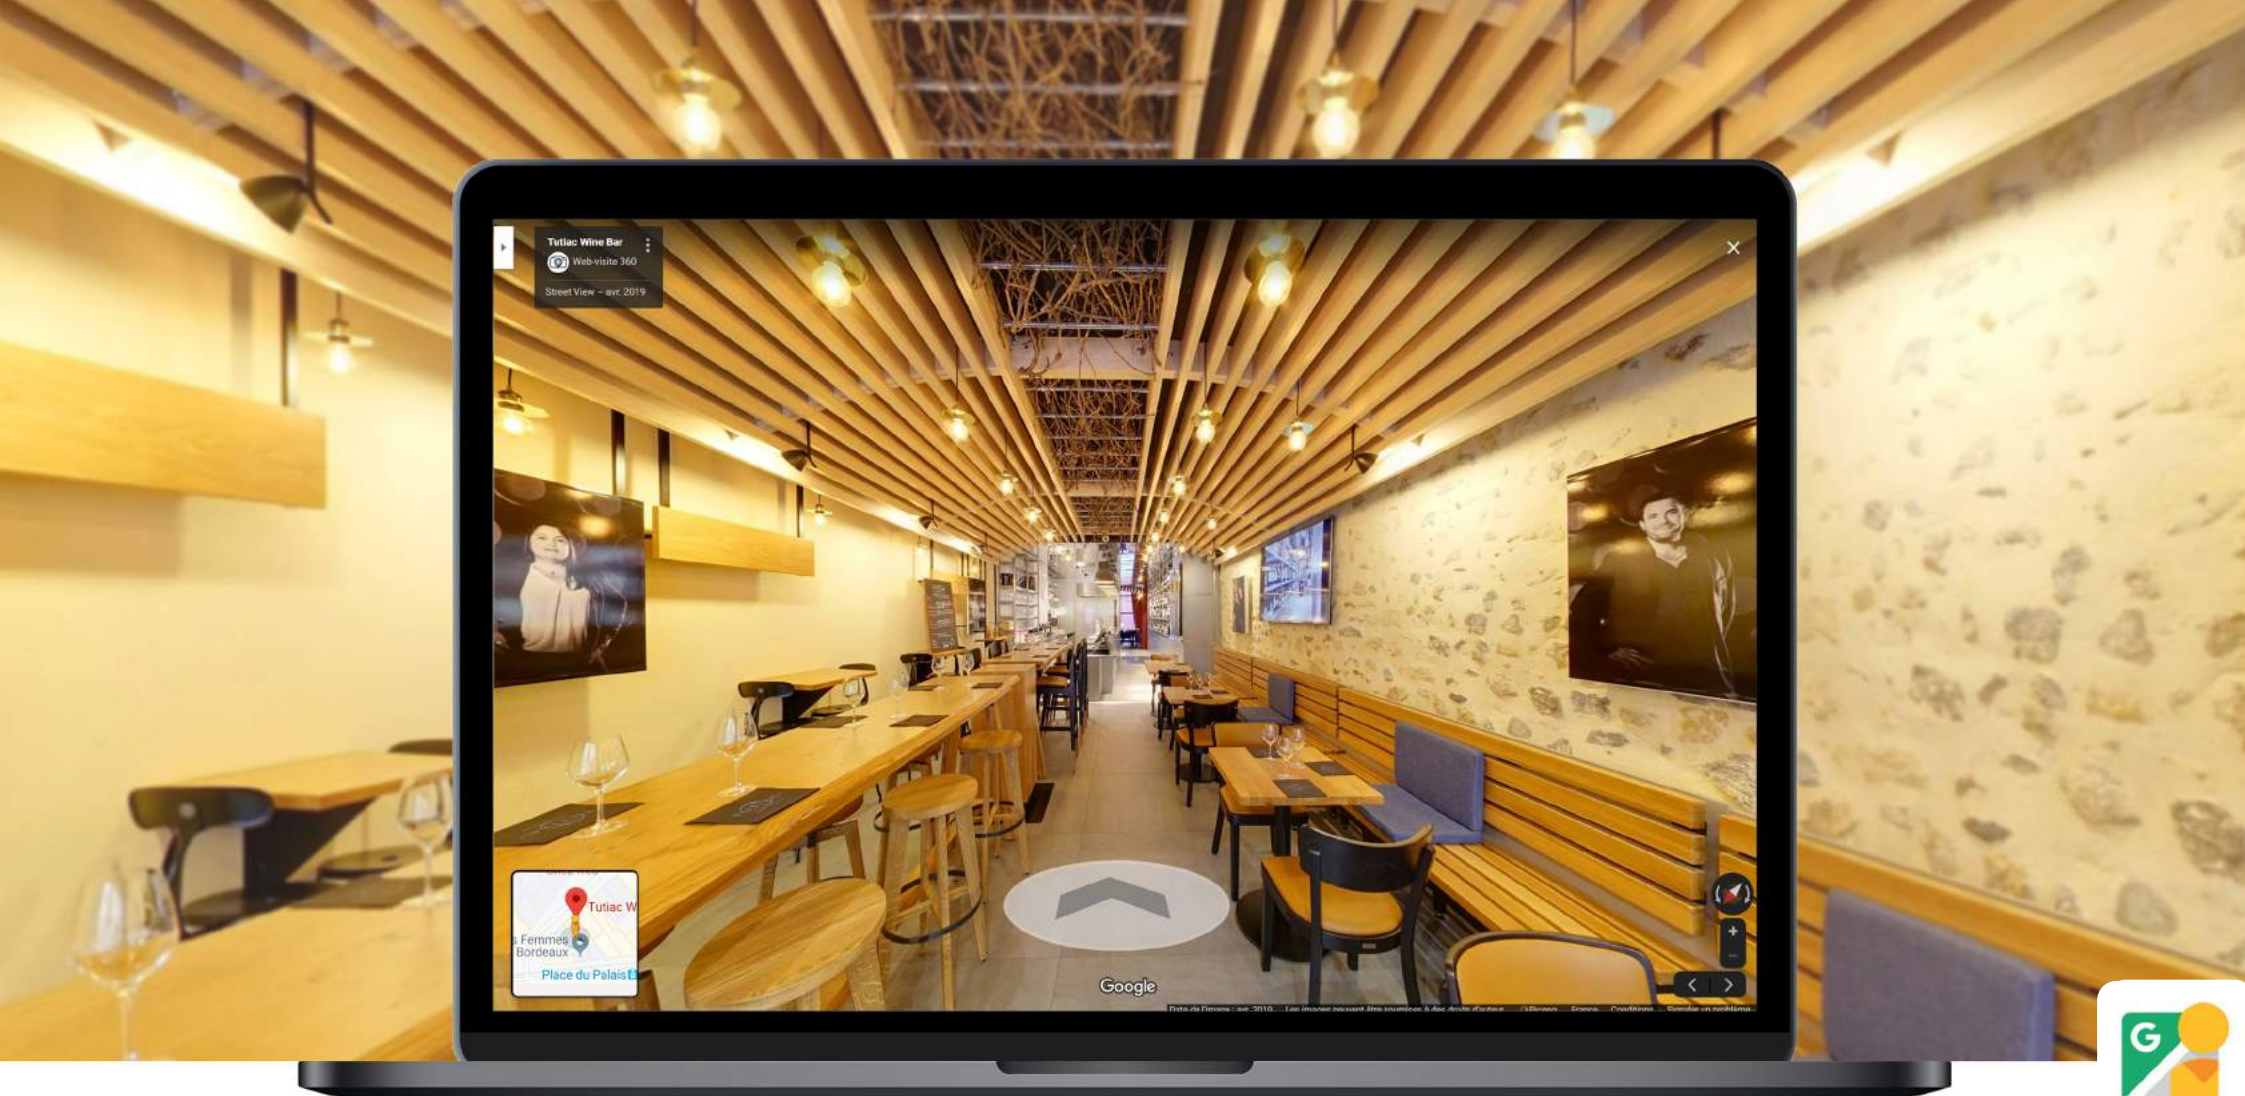

Google  trusted

STREET VIEW ENTREPRISE

BOOSTEZ VOTRE IMAGE AVEC UNE VISITE VIRTUELLE STREET VIEW

Street View est une fonctionnalité de Google Maps qui représente virtuellement le monde qui nous entoure. Présentez votre entreprise avec des images à 360°, une solution interactive et attrayante.